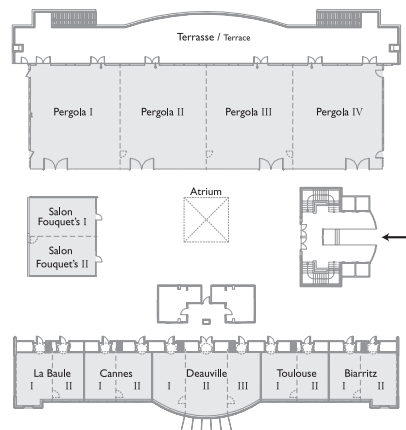

- ◆ 1 espace modulable (jusqu'à 600 personnes)
- ◆ 17 salles de réunions (jusqu'à 200 personnes)
- ◆ 1 boardroom
- ◆ 1 auditorium (209 places)
- ◆ 1 Spa 3 500 m²
- ◆ 1 fully configurable event space (up to 600 people)
- ◆ 17 meeting rooms (up to 200 people)
- ◆ 1 boardroom
- ◆ 1 auditorium (209 seats)
- ◆ 3,500 sq.m Spa

87 rue du Général De Gaulle - 95880 Enghien-les-Bains - France
Tél. : +33 (0)1 39 34 11 11

www.meetings-barriere.com

*1 m² = 10,764 Sqft

NOMS DES SALLES / ROOMS' NAMES	Surface en m ² * / Square	Théâtre / Theatre	Classe / Class-room	Table en U / U-Shape	Cabaret demi-lune Half-moon cabaret	Banquet / Banquet	Buffet / Buffet	Cocktail / Cocktail	Boar- droom / Boardroom
Pergola	711	600	-	-	252	468	384	800	-
Pergola I	181	120	75	39	54	108	96	150	-
Pergola II	174	120	75	39	54	108	96	150	-
Pergola III	174	120	75	39	54	108	96	150	-
Pergola IV	181	120	75	39	54	108	96	150	-
Pergola V ou VI (deux modules)	355	260	150	75	126	216	204	380	-
Pergola VIII ou IX (trois modules)	529	450	-	-	172	324	300	530	-
Fouquet's (Fouquet's I + II)	101	-	-	-	-	-	-	-	-
Fouquet's I	50	30	24	21	18	30	-	50	-
Fouquet's II	51	-	-	-	-	-	-	-	20
La Baule (La Baule I + II)	60	50	36	21	36	50	-	85	-
La Baule I	33	25	18	15	18	-	-	-	-
La Baule II	28	25	18	15	18	-	-	-	-
Cannes (Cannes I + II)	60	50	36	21	36	50	-	85	-
Cannes I	28	25	18	15	18	-	-	-	-
Cannes II	33	25	18	15	18	-	-	-	-
Deauville (Deauville I + II + III)	98	100	60	36	54	60	-	110	-
Deauville I	29	20	18	12	12	-	-	-	-
Deauville II	39	40	27	15	24	-	-	-	-
Deauville III	29	20	18	12	18	-	-	-	-
Deauville IV (Deauville I + II ou II + III)	68	60	36	30	30	36	-	80	-
Toulouse (Toulouse I + II)	60	50	36	21	36	48	-	75	-
Toulouse I	33	25	18	15	18	-	-	-	-
Toulouse II	28	25	18	15	18	-	-	-	-
Biarritz (Biarritz I + II)	60	50	36	21	36	48	-	75	-
Biarritz I	28	25	18	15	18	-	-	-	-
Biarritz II	33	25	18	15	18	-	-	-	-